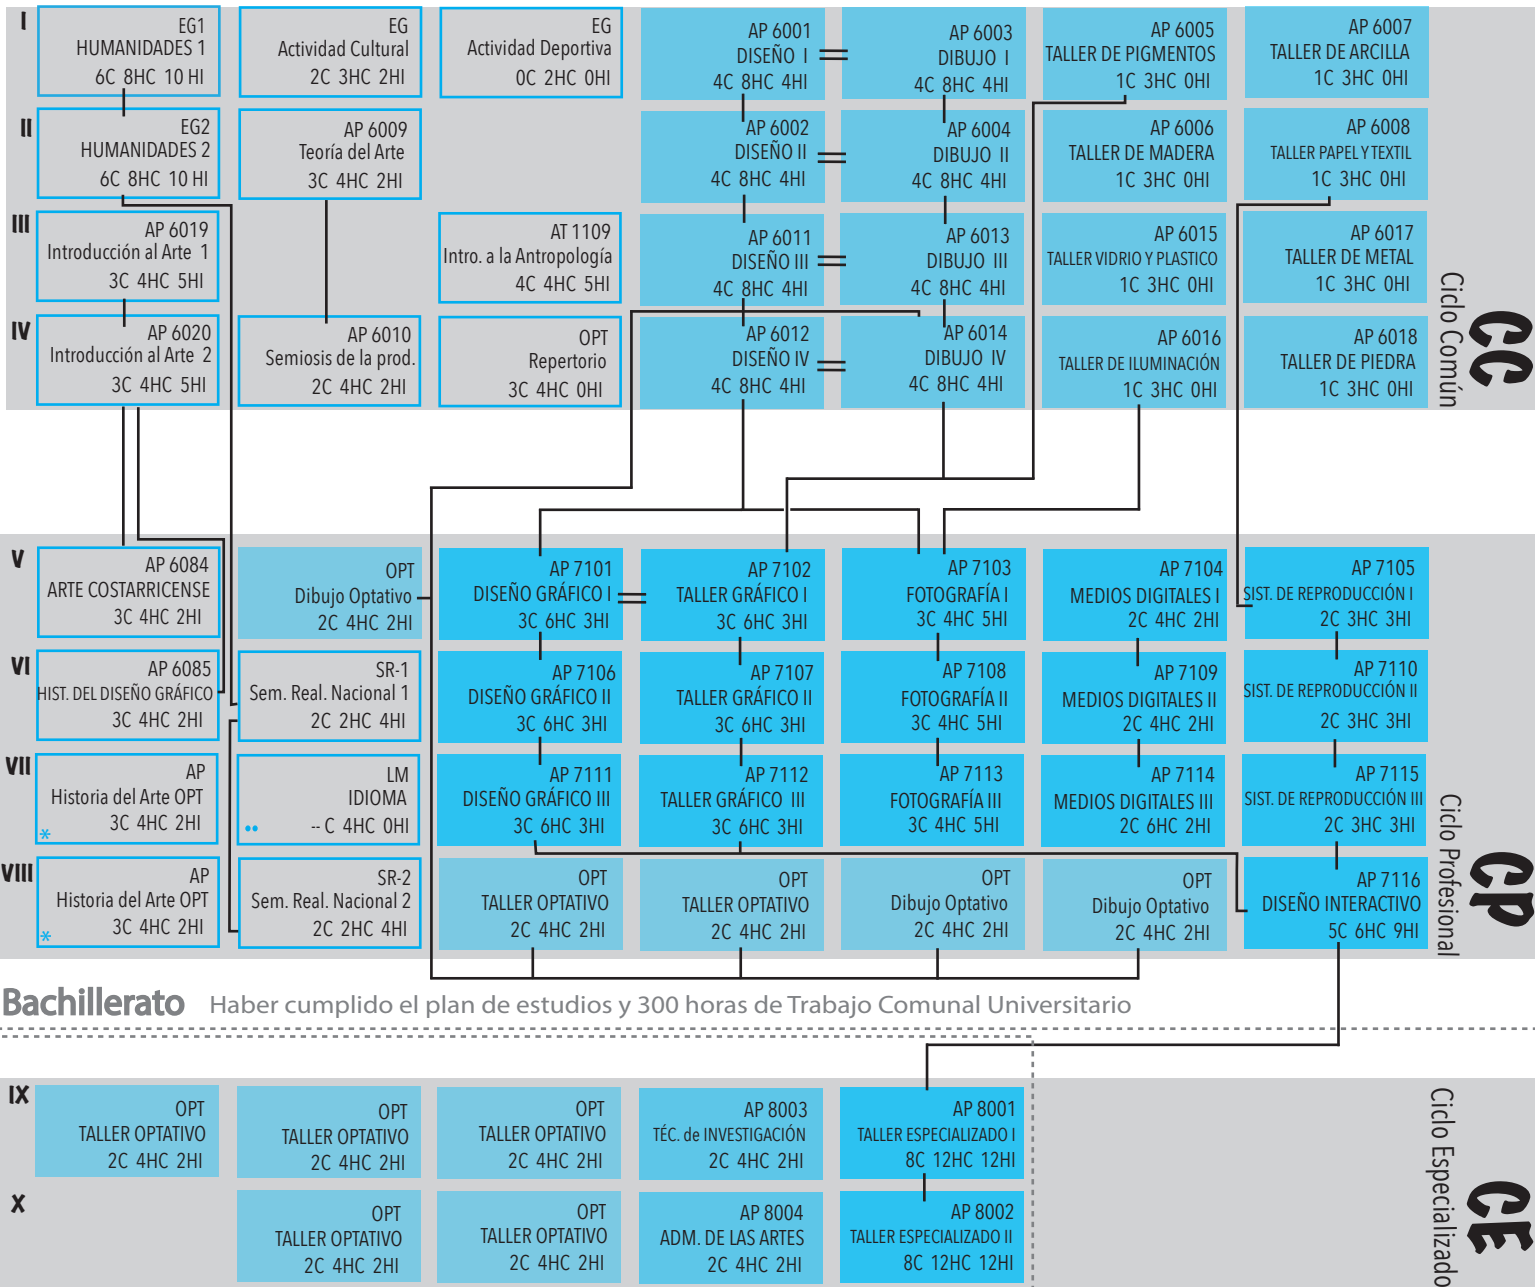

SEDE INTERUNIVERSITARIA DE ALAJUELA
BACHILLERATO Y LICENCIATURA EN DISEÑO GRÁFICO

La aplicación de esta malla curricular del programa de la carrera de Bachillerato y Licenciatura en Diseño Gráfico aplica a partir del I Ciclo del año 2022.

Licenciatura: Haber concluido los cursos de Bachillerato y del Ciclo Especializado. Concluir TFG en cualquiera de las siguientes modalidades:
Tesis
Proyecto de Graduación
Seminario de Graduación
Práctica Dirigida

SIMBOLOGÍA

- C = Créditos
- HC= Horas clase
- HI = Horas estudio independiente
- | = Requisitos
- = = Correquisitos
- = Materias del Énfasis
- * Requisitos variables • Creditaje variable